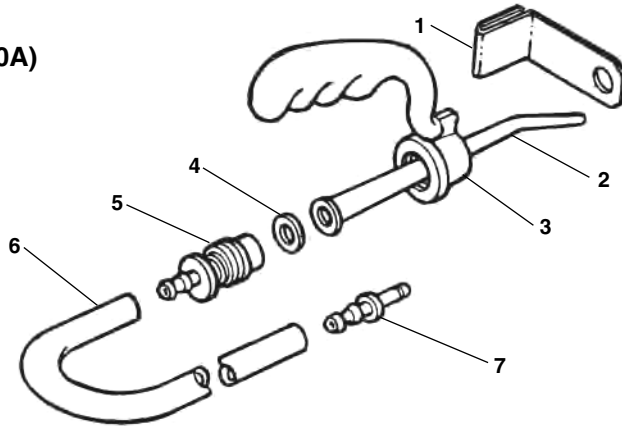

309
330
331

Мастерская: +7 (921) 936-67-29
Техн. отдел: +7 (812) 936-02-07
От. продаж: +7 (812) 331-37-51

№. 309 Насос
(для привода 300A)