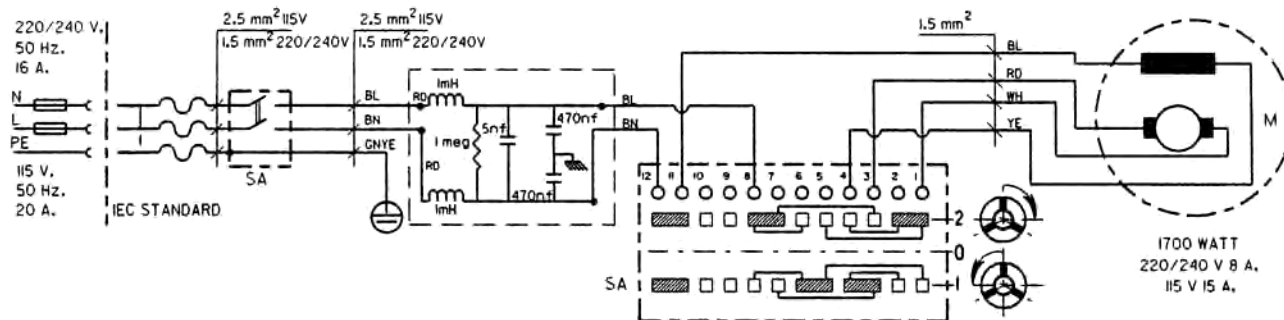

Электрическая схема – Европа

- BL - Синий
- BN - Коричневый
- GN/YE - Зелёный/Жёлтый
- RD - Красный
- WH - Белый
- YE - Жёлтый
- BK - Чёрный