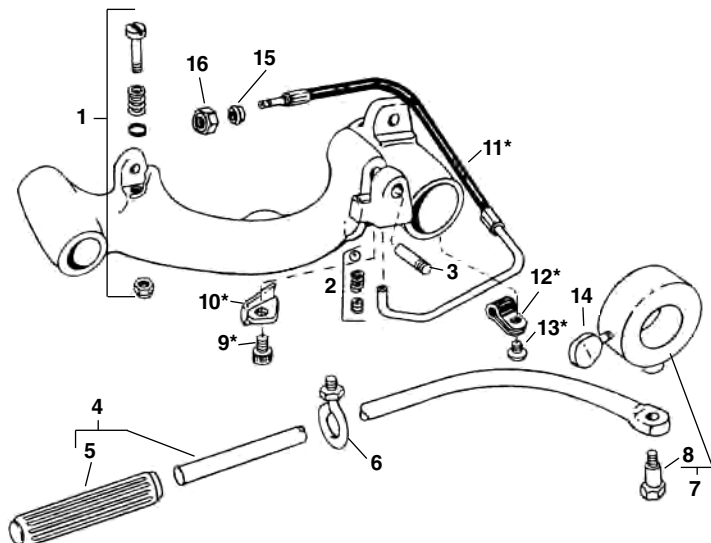

**№. 331 Полка поддержки**  
**поддона для масла Кат.№ 97250**  
**(для привода 300A)**

**№. 311** Тележка с рычагом (200, 300 привод)

**№. 311A** Тележка с рычагом (300A, 304 модернизированный)

**311  
311A  
341  
360**

Заказывайте детали указывая № в каталоге.

п/п No.	Каталог No.	Наименование
—	68815	311 Тележка с рычагом
—	96945	311A Тележка с рычагом
—	42385	312 Компл. рычага (вкл. п. 4, 6, 7,14)
1	45515	Болт в сборе
2	46810	Комплект позициониров.
3	47065	Ось зенковки
4	43400	Рычаг с накладкой
5	46235	Резиновая накладка
6	46205	Винт рукоятки
7	46215	Опорный фланец
8	46210	Болт рычага
9	96900	Винт
10	96970	Фиксатор маслопровода
11	96965	Шланговое соединение
	19336	Шланговое соединение (Europe)
12	96895	Зажим трубки
13	96915	Винт
14	46220	Барашковый винт
15	19966	Муфта
16	19956	Гайка