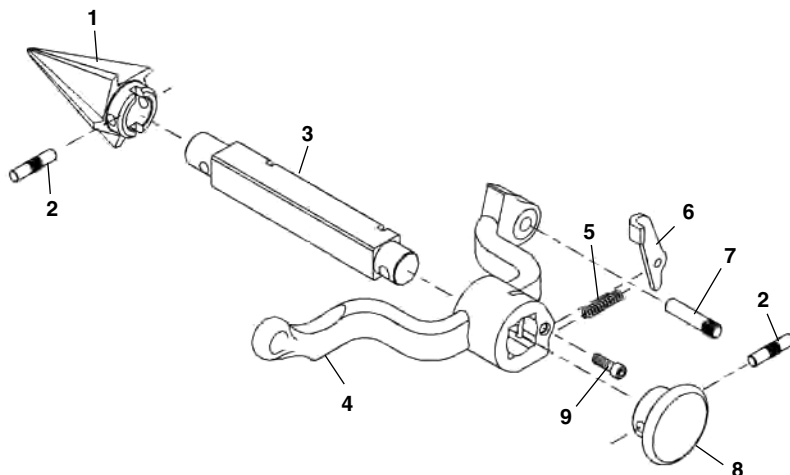

№. 341 Зенковка

п/п No.	Каталог No.	Наименование
—	42365	341 Зенковка в сборе
1	36277	Лезвие (правого хода)
	46660	Лезвие (левого и правого хода)
2	47155	Штифт рукоятки
3	43790	Стержень ножа
4	43230	Рама
5	44700	Пружина защёлки
6	46665	Защёлка фиксации стержня
7	47065	Установочный штифт
8	46585	Рукоятка
9	46515	Винт 1/4" - 20 x 3/4"