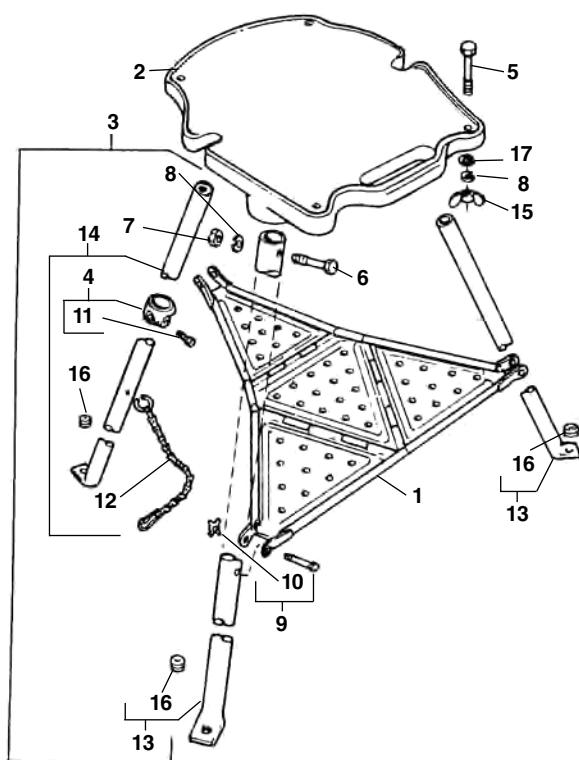

№. 1206 Подставка для привода