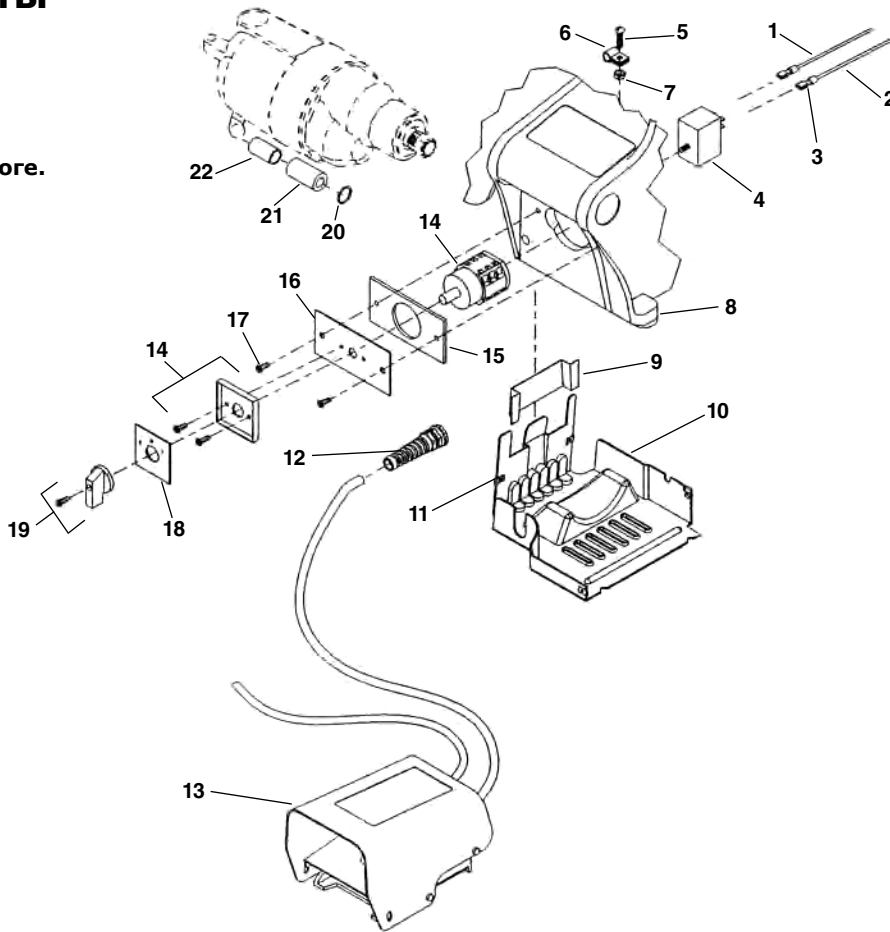

Электрические компоненты (Европейские модели)

Заказывайте детали указывая № в каталоге.

п/п	Каталог	Наименование
No.	No.	
1	63387	Коричневый провод
2	63392	Синий провод
3	62027	Контакты (4)
4	63372	Супрессор
5	92455	10 - 24 x 3/4" Винт
6	54222	Зажим шнура
7	44695	Гайка
8	63417	Корпус
9	64067	Защита
10	64062	Нижняя крышка
11	43362	"J" Клипсы (6)
12	54177	Удерживатель кабеля
13	36652	В- 296 Ножн. педаль пуска
14	54157	Переключатель
15	64052	Пластина переключателя
16	64057	Проклад. переключателя
17	41597	12 - 24 x 3/4" Винт
18	57517	Лицевая панель перекл.
19	61397	Ручка переключателя
20	64467	Уплотнитель кабеля
21	46880	Пластиковая трубка
22	63377	Ферритовая втулка