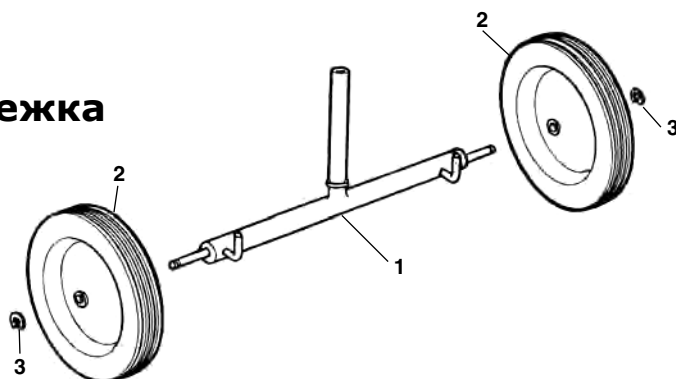

32
1452
1206

№. 32 Тележка

Мастерская: +7 (921) 936-67-29

Техн. отдел: +7 (812) 936-02-07

От. продаж: +7 (812) 331-37-51

Заказывайте детали указывая № в каталоге.

п/п	Каталог	
№.	№.	Наименование
—	42575	№. 32 Тележка в сборе
1	42590	Основание
2	42585	Колесо (2)
3	42580	Стопорные шайбы (2)