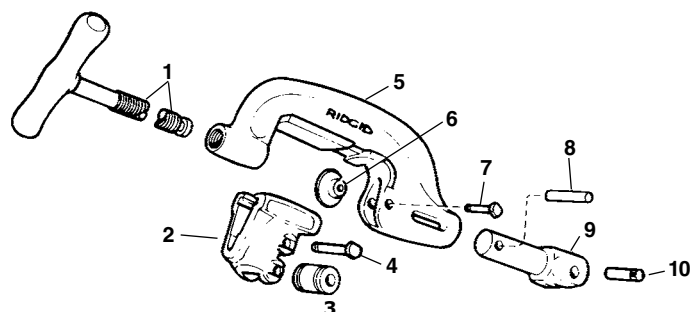

№. 360 Труборез

п/п No.	Каталог No.	Наименование
—	42370	360 Труборез в сборе
1	43625	Прижимной винт с рукояткой
2	33400	Прижимная рама
3	34305	Прижимной ролик (2)
4	34310	Штифт приж. ролика (2)
5	43595	Корпус трубореза
6	33100	Режущий ролик ток.
	33105	Режущий ролик усил.
	44185	Режущий ролик станд.
7	34780	Штифт режущего ролика
8	45435	Стопорный штифт
9	45505	Опорный рычаг
10	45520	Установочный штифт