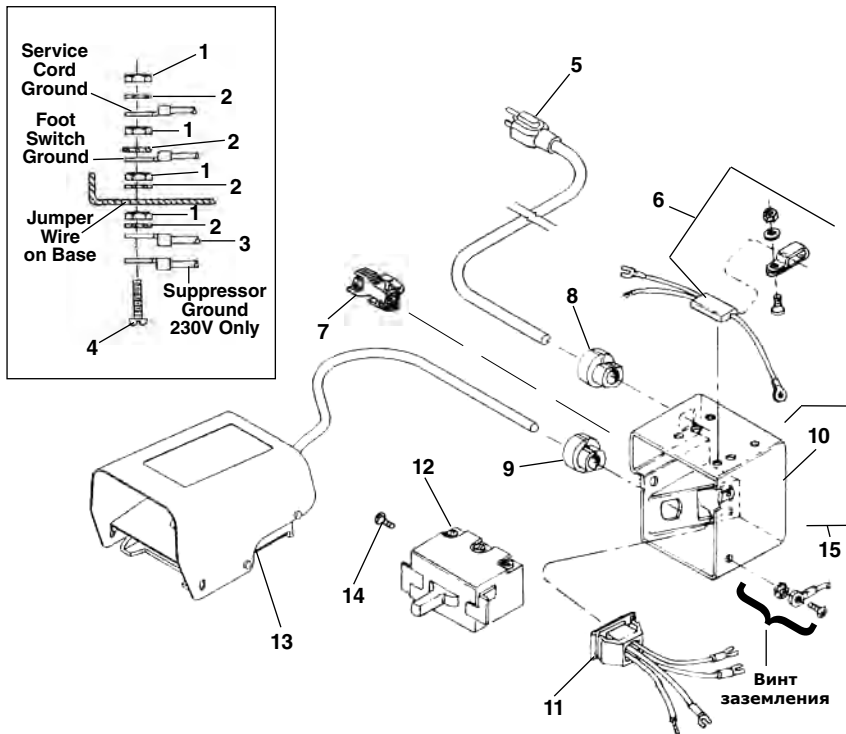

Электрические компоненты

Мастерская: +7 (921) 936-67-29
Техн. отдел: +7 (812) 936-02-07
От. продаж: +7 (812) 331-37-51

Заказывайте детали указывая № в каталоге.

п/п	Каталог	No.	Наименование
1	44695	Гайка #10 - 24 (4)	
2	46985	Зубчатая шайба #10 (4)	
3	85925	Перемычка	
4	92455	Винт #10 - 24 x 3/4"	
5	46740	Шнур питания с разъемом (115V)	
	46410	Шнур питания с разъемом (230V)	
	75045	Шнур питан. с раз. (230V Europe/S. Africa)	
6	46320	Супрессор (230V Europe)	
	99170	Супрессор (230V S. Africa)	
7	50552	Вилка	
8	46735	Фиксатор кабеля	
	46730	Фиксатор кабеля (230V Europe/S. Africa)	
9	46735	Фиксатор кабеля	
10	50612	Распределительная коробка	
11	50617	Выходной разъем	
12	44505	Включатель	
13	36642	В-294 Ножной включатель	
14	45405	Винт	
15	91187	Комплект распр.коробки (включая п. 7-11)