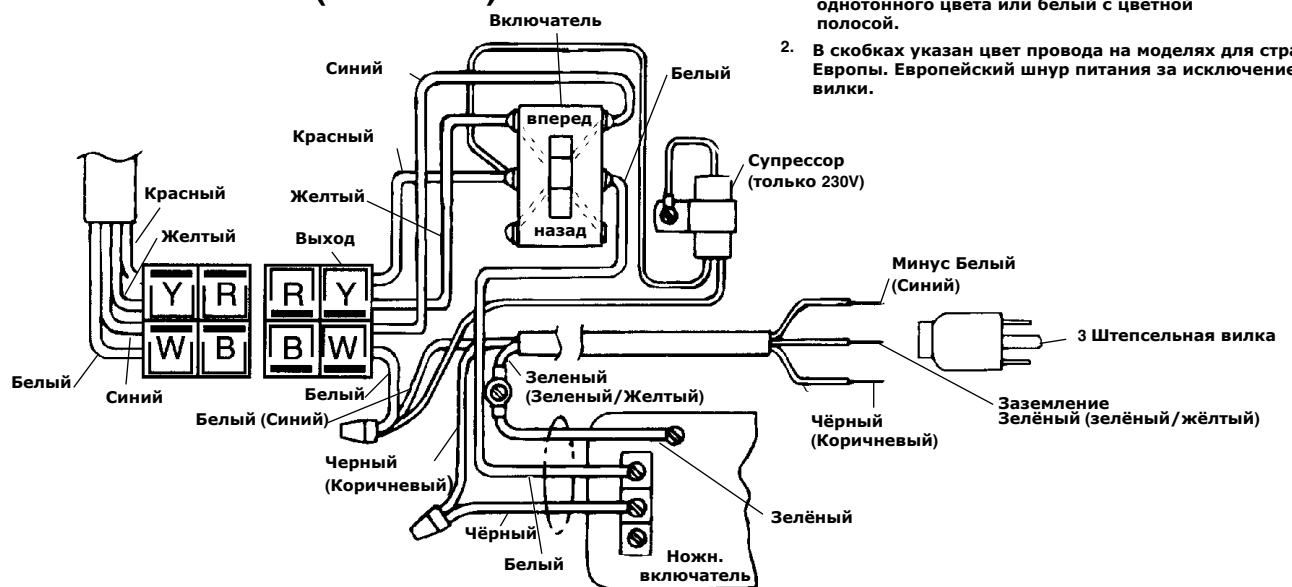

Электрическая схема (115/230V)

1. Провода к якорию и щёткам могут быть однотонного цвета или белый с цветной полосой.
2. В скобках указан цвет провода на моделях для стран Европы. Европейский шнур питания за исключением вилки.